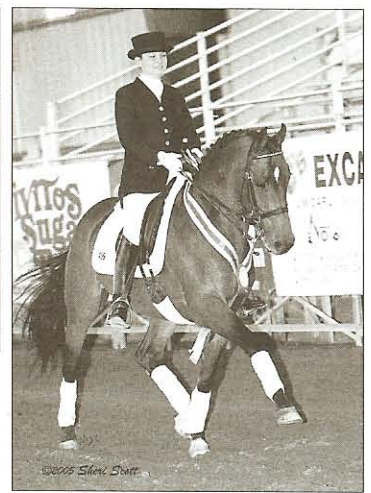

BETHANY NEHSE / LAVIANO